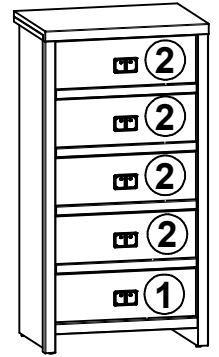

KASPIAN CLASSIC

S158-KOM5S

A	B	C	D	
1	S158-007	482	160	2/2
2	S158-008	482	192	2/2
3	S158-123	1048	397	1/2
4	S158-124	1048	397	1/2
5	S158-207	560	400	1/2
6	S158-311	487	394	1/2
7	S158-913	449	348	1/2
8	S158-915	1001	517	1/2
9	ZS2-511	350	120	1/2
10	ZS2-512	350	120	1/2
11	ZS2-5512	438	120	1/2

5x c239\2	20x φ5x9 mm e19	30x φ6x13 mm e3	8x φ8x30 mm f1	20x φ6.5x40 mm f25	10x M4x20 mm j1	4x k1	35x l1	8x φ15x12mm ø16 r1
20x φ12x10.5mm ø12 r15	28x r42	5x 350 mm w45\CL	5x 350 mm w45\CR	5x 350 mm w45\DL	5x 350 mm w45\DR	1x n26\1	1x φ3.5x16 mm p38	2x ø16 s2